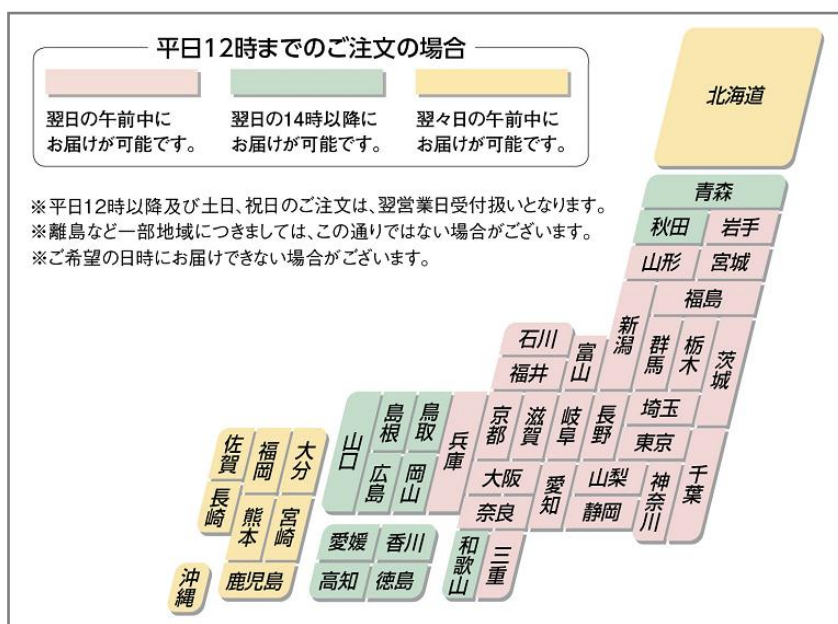

『旬をすぐに』1/4(月)より新配送体系へ 最短で翌日配達スタート

株式会社ファンデリー（代表取締役 阿部公祐 以下、当社）は、1/4（月）より『旬をすぐに』の最短お届け日を1日短縮し、翌日午前中へ変更いたします。

当社は2021年1月4日（月）ご注文分より、『旬をすぐに』の最短お届け日時を2日後の午前中から、翌日の午前中に変更いたします。

なお、平日12時以降及び土・日・祝日のご注文は、翌営業日の受付となります。

■最短お届け日時

	【旧】 平日17時まで ご注文分	【新】 平日12時まで ご注文分
エリア	2日後 午前中	翌日 午前中
		翌日 14～16時
		2日後 午前中

※ 離島など一部地域につきましては、最短でのお届けができない場合がございます。

※ 下記の地域につきましては、クール便が対応していないためお届けできません。

伊豆諸島・・・青ヶ島村、神津島村、利島村、新島村（式根島含む）、御蔵島村、三宅村
小笠原諸島・・・小笠原村（父島・母島）